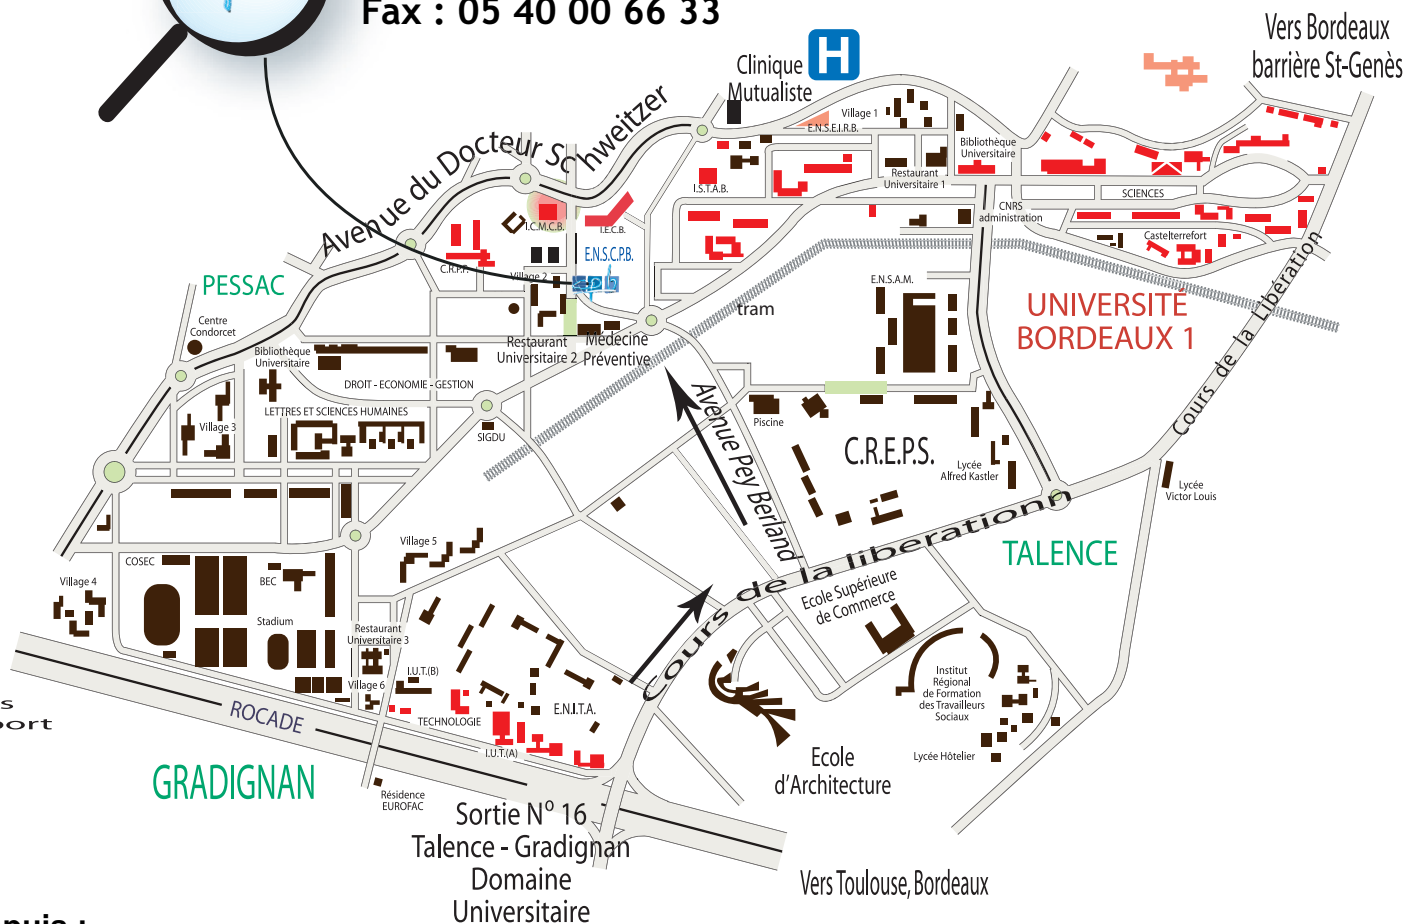

COMMENT ARRIVER À L'ENSCP B ?

16 avenue Pey berland

33607 PESSAC Cedex

Tél : 05 40 00 65 65

Fax : 05 40 00 66 33

Depuis :

La gare Bordeaux St Jean

Gare Saint Jean, prendre le bus ligne 16 en direction de la place de la Victoire

Place de la Victoire prendre le Tramway ligne B -> direction PESSAC arrêt Doyen BRUCE

L'aéroport de Bordeaux Mérignac

La navette jusqu'à la gare Bordeaux Saint Jean et reprendre l'itinéraire Bus.

Taxi (conseillé)

La route

Sur la rocade de Bordeaux, prendre la sortie n° 16, direction Talence, Bordeaux. ENSCPB à 5 min par le cours de la libération puis au niveau du CREPS, au feu à gauche prendre l'avenue Pey Berland.

Taxi	Horaires bus et Tramway	Plan / Itineraire / Hôtel
Taxi girondin 05 56 80 70 37	http://www.netbus-bordeaux.com	http://www.viamichelin.com http://www.bordeaux-tourisme.com http://www.mappy.com
Taxi tele 05 56 96 00 34		
CDS 05 57 35 61 00		
Taxi Jacki 05 56 89 62 21